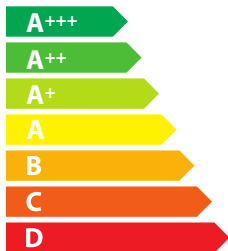

# ENERG

енергия · ενεργεια

SIRIUS

C975090RC1373573

**A++**

**26**  
kWh/annum

**A**BCDEFG

**A**BCDEFG